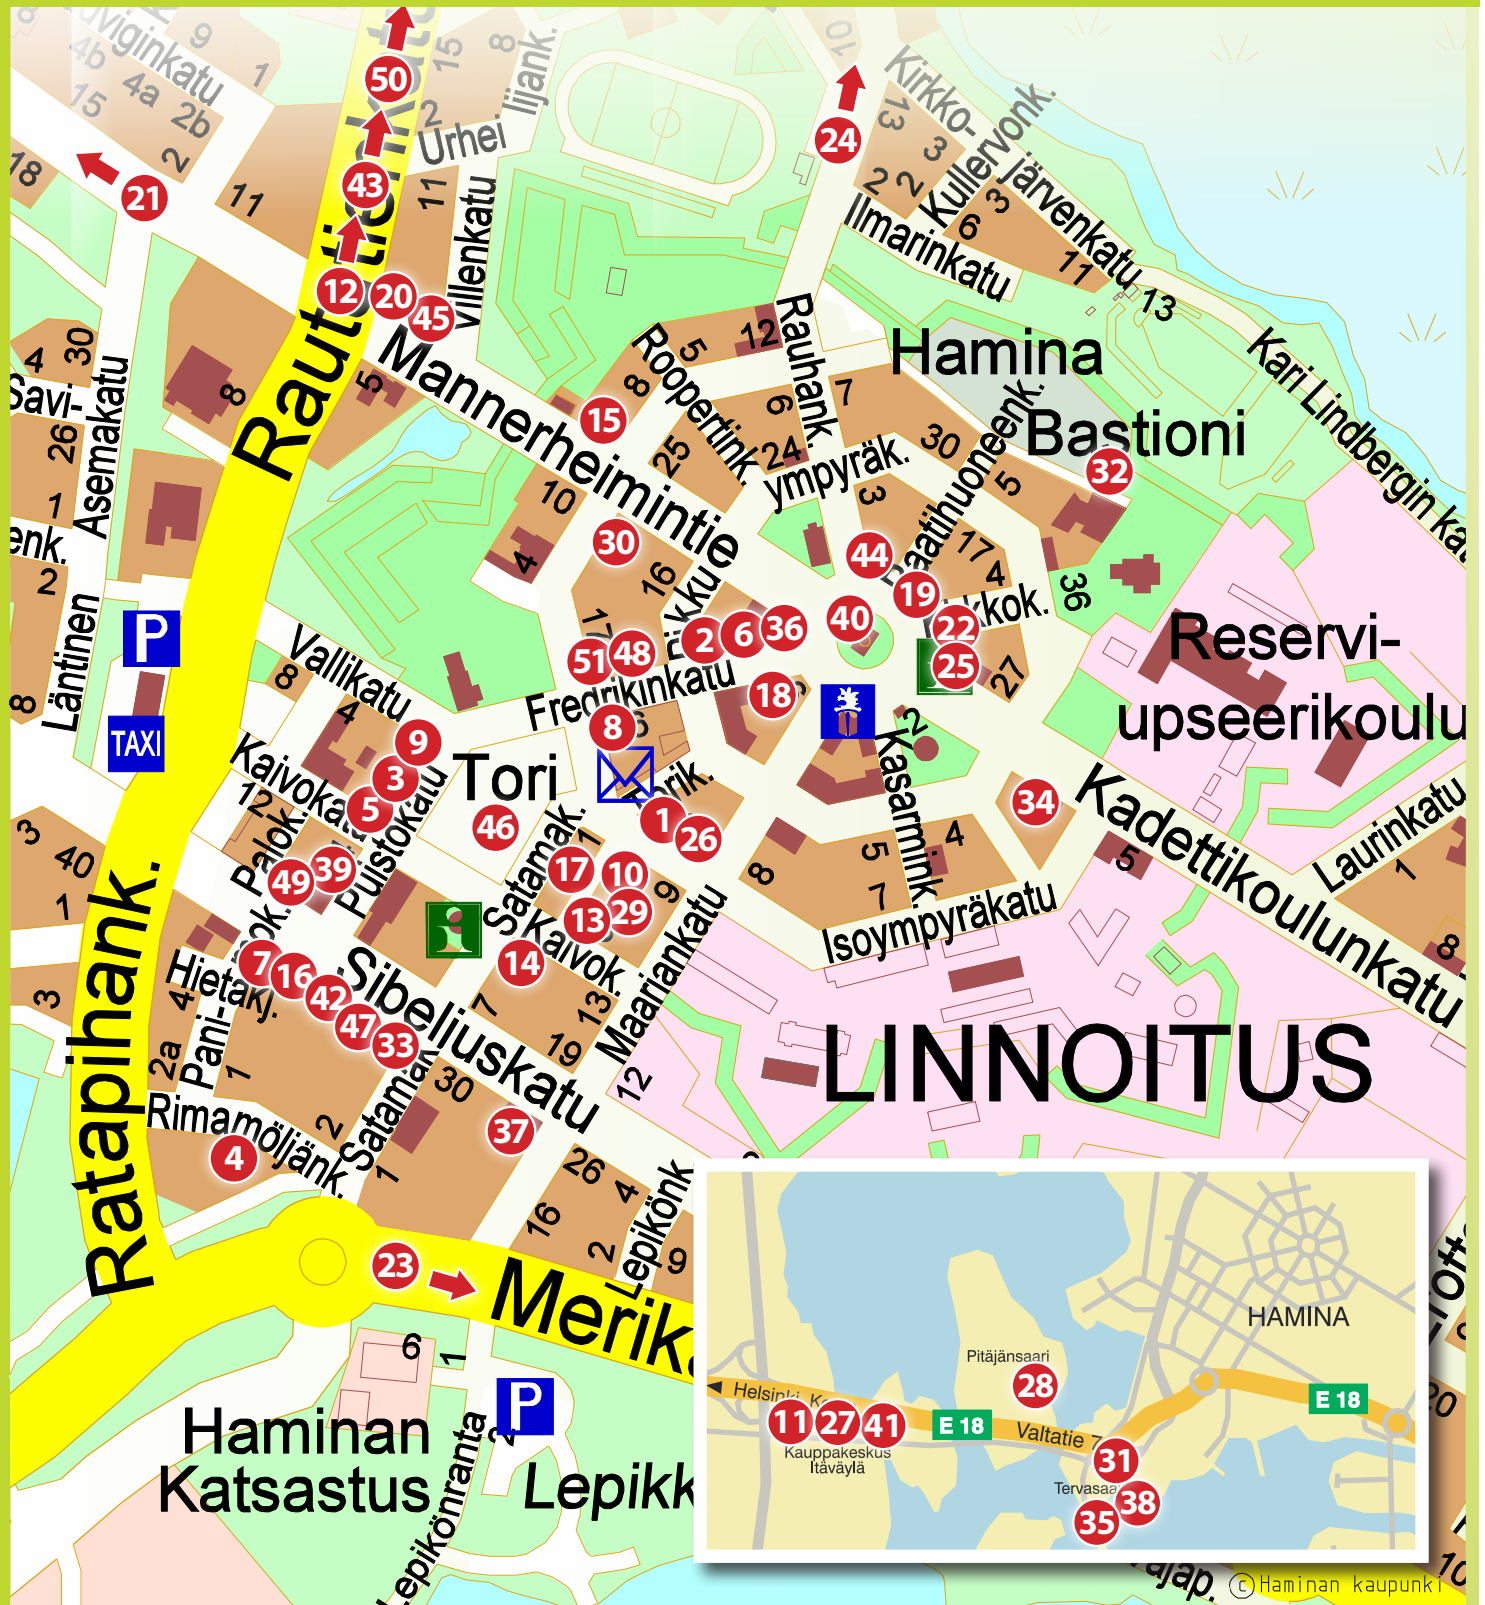

HAMINA

PALVELEVA KAUPPAPAIIKKA!

TERVETULOA HYVILLE OSTOKSILLE HAMINAAN!

KEHITTYVÄ HAMINA

Viihtyisän ja vetovoimaisen kaupungin puolesta

ELEKTRONIIKKA

- 1 EXPERT TORIPÖRSSI
Isoympyräkatu 13
- 2 HAMINAN SÄHKÖPALVELU OY
Fredrikinkatu 3
- 3 HAMINAN TEHORADIO KY
Puistokatu 8

ERIKOISLIIKKEITÄ

- 4 HAMINAN VANHA RAUTAKAUPPA
Rimamöljänkatu 2
- 47 HEVOSVÄYLÄ
Sibeliuskatu 32
- 5 ILLI-SPORT URHEILULIIKE
Puistokatu 6
- 6 JAAKON KELLO JA KULTALIIKE 
Fredrikinkatu 3
- 18 JAANAN LAHIAT
Fredrikinkatu 2
- 7 JANEN LAHIAPUOTI, LAHIATAVARAT JA KEHYSTYSPALVELU
Sibeliuskatu 34
- 8 KYMEN SEUDUN OSUUSKAUPPA
Isoympyräkatu 15
- 9 MEGATORI KIRPPIS
Puistokatu 8
- 48 MUSTI JA MIRRI HAMINA
Fredrikinkatu 7
- 10 PET POINT / HAMINAN AKVAARIO JA LEMMIKKIELÄIN
Kaivokatu 3
- 11 SEVENON ART GLASS STUDIO, TAIDELASITYÖT JA -MATERIAALIT 
Kauppakeskus Itäväylä, Helsingintie 1
- 12 TAIMIHAKA, TAIMIMYYMÄLÄ
Puomikuja 1
- 13 VILLA KIKATUS LASTENTAVARAKIRPPIS, KAHVILA & PUOTI
Kaivokatu 3
- 49 KÄSITYÖLIIKE MAIJUKKA
Sibeliuskatu 25
- 51 SUOMALAINEN KIRJAKAUPPA
Kauppakulma, Isoympyräkatu 17

LÄÄKKEET-HYVINVOINTITUOTTEET

- 14 HAMINAN KESKUS-APTEEKKI
Satamakatu 9

MAJOITUSTA

- 15 PORMESTARINTALON PIHAKAMMARI
Mannerheimintie 7
- 16 SPA HOTELLI HAMINA
Sibeliuskatu 32

MUOTI JA VAATTEET

- 17 GANCHO
Satamakatu 11
- 19 PEPITA – NAISTEN VAATELIIKE + LIFESTYLE 
Raatihuoneentori
- 20 MARIMEKKO HAMINA
Mannerheimintie 9